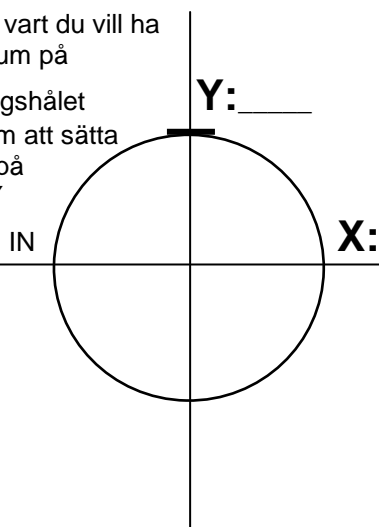

## Valbara gavlar:

3 7/16" / 86mm  
3 7/8" / 98mm  
4 3/8" / 110mm  
4 7/8" / 125mm  
5 3/8" / 137mm  
5 1/2" / 140mm  
152mm  
6 7/8" / 175mm  
7 7/8" / 200mm  
9 7/8" / 250mm  
11 7/8" / 300mm  
350mm  
450mm

**OBS! Dessa två gavlar är bara en mall, dvs att gavlarna inte visas i verklig storlek!**

Ange vart du vill ha centrum på ingångshålet genom att sätta mått på X & Y

Ange vart du vill ha centrum på utgångshålet genom att sätta mått på X & Y