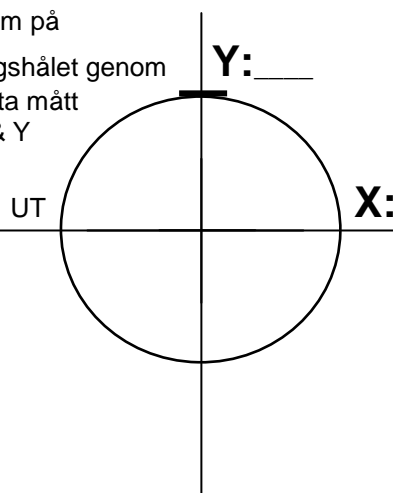

## Valbara gavlar:

3 7/16" / 86mm  
3 7/8" / 98mm  
4 3/8" / 110mm  
4 7/8" / 125mm  
5 3/8" / 137mm  
5 1/2" / 140mm  
152mm  
6 7/8" / 175mm  
7 7/8" / 200mm  
9 7/8" / 250mm  
11 7/8" / 300mm  
350mm  
450mm

**OBS! Dessa två gavlar är bara en mall, dvs att gavlarna inte visas i verklig storlek!**

Ange vart du vill ha centrum på ingångshålet genom att sätta mått på X & Y

Ange vart du vill ha centrum på utgångshålet genom att sätta mått på X & Y